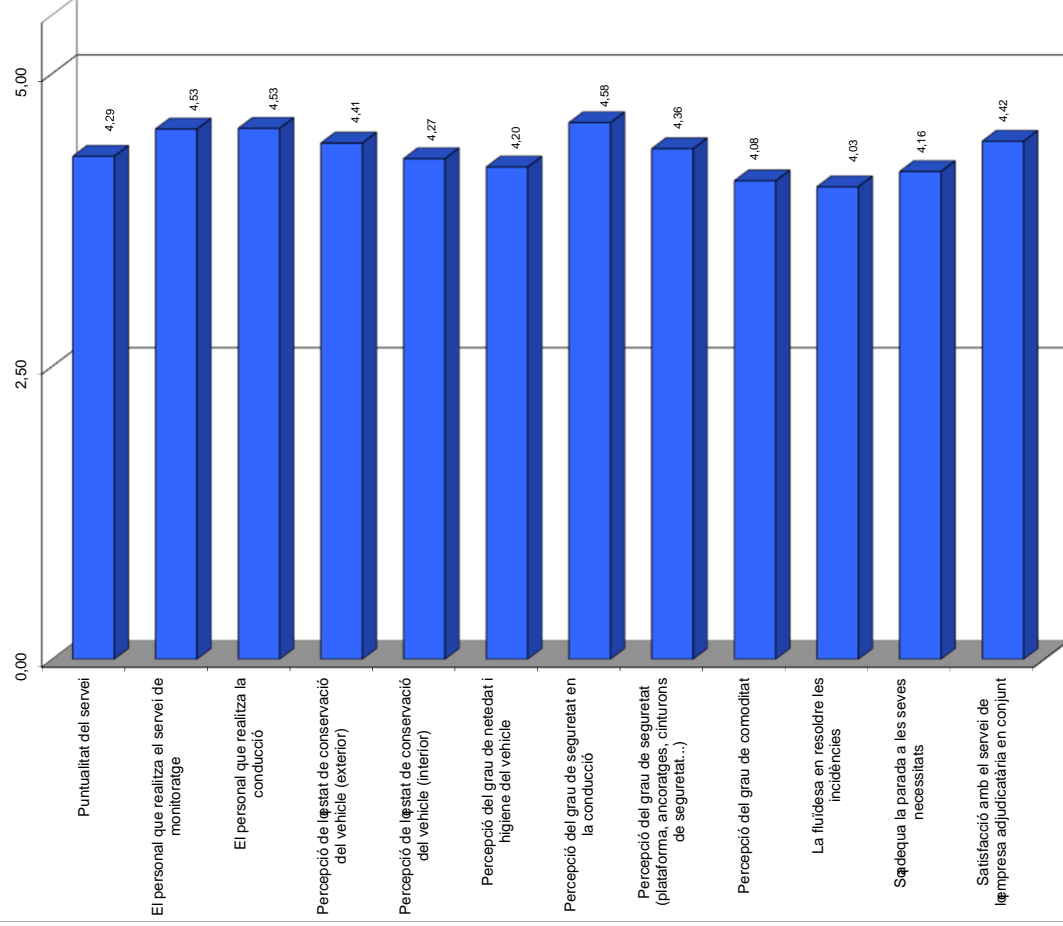

**INSTITUT  
RAMON DE LA TORRE  
Resum transport  
curs 2017-18**

99 respostes. % de respostes: 61,49%

Puntuació màxima: 5