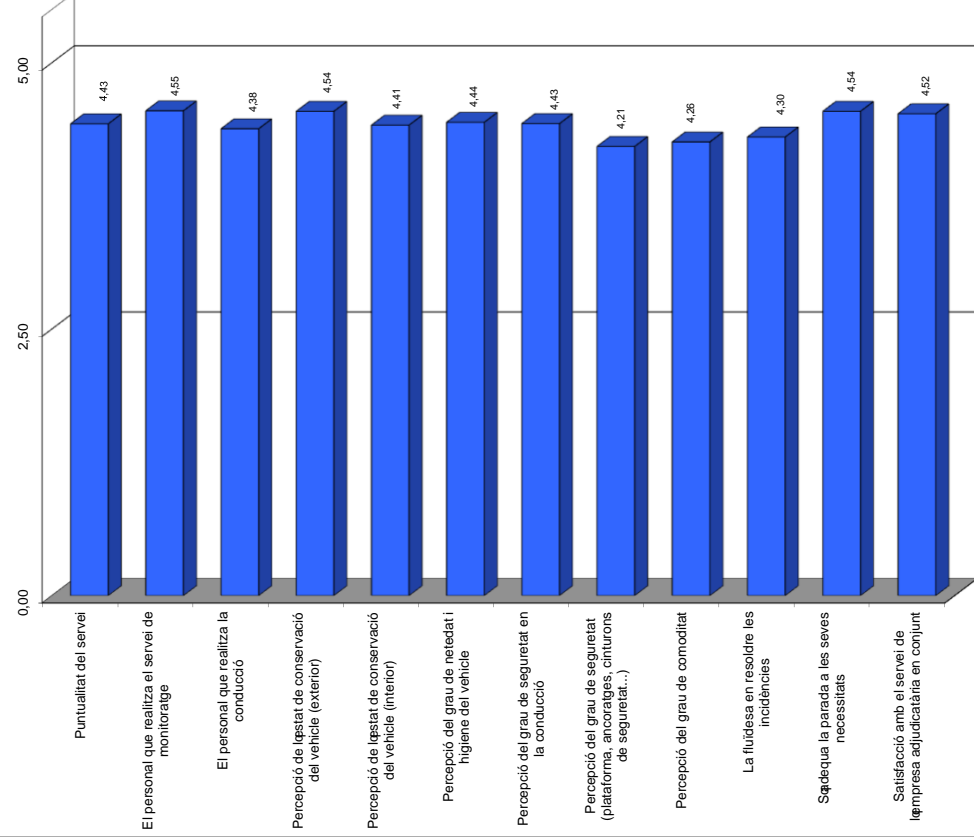

**INSTITUT  
ELS PALLARESOS  
Resum transport  
curs 2017-18**

71 respostes. % de respostes: %

Puntuació màxima: 5