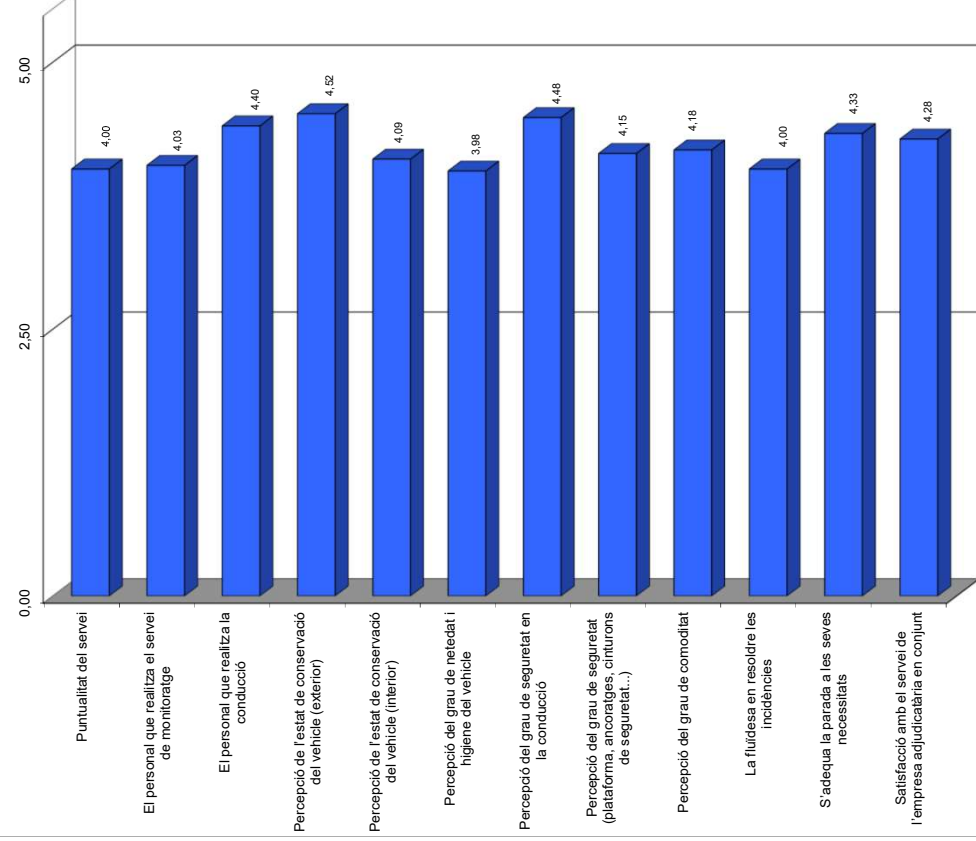

## FERRERES Resum transport curs 2018-19

59 respostes. % de respostes: 45,74%

Puntuació màxima: 5