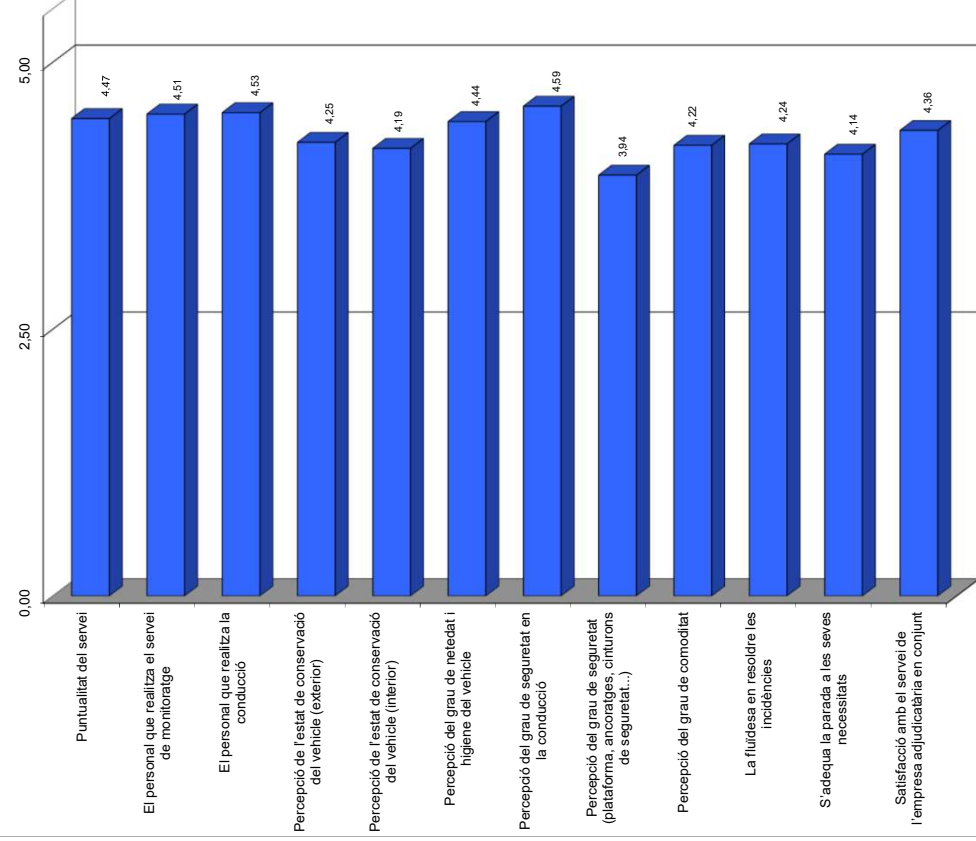

## C.E.E. LA MUNTANYETA Resum transport adaptat curs 2018-19

37 respostes. % de respostes: 84,09%

Puntuació màxima: 5