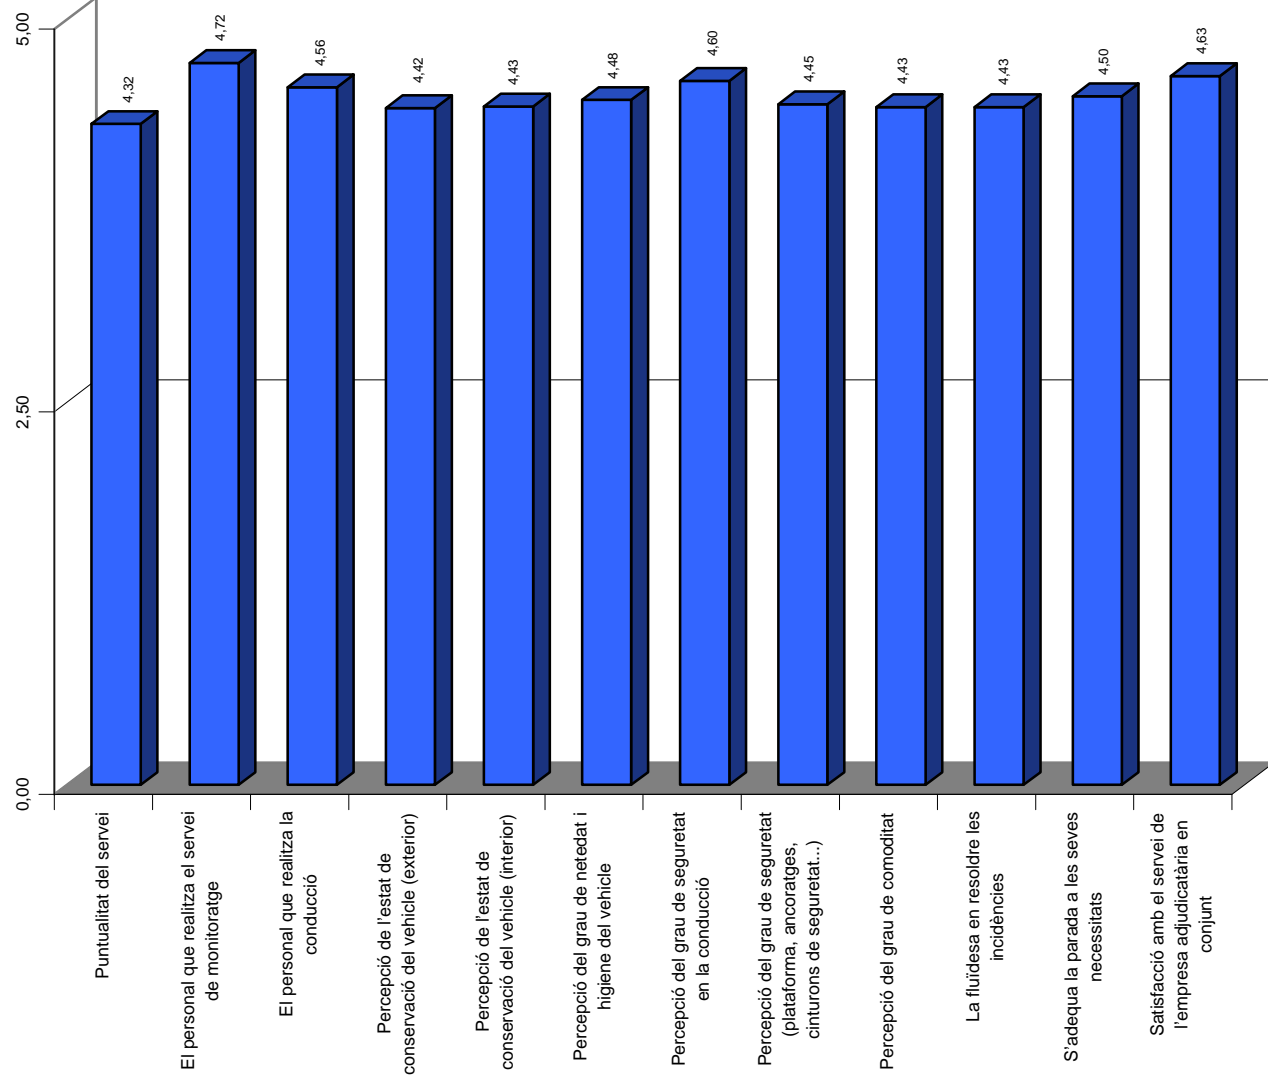

C.E.E. ESTELA

Resum transport adaptat curs 2015-16

Puntuació màxima: 5