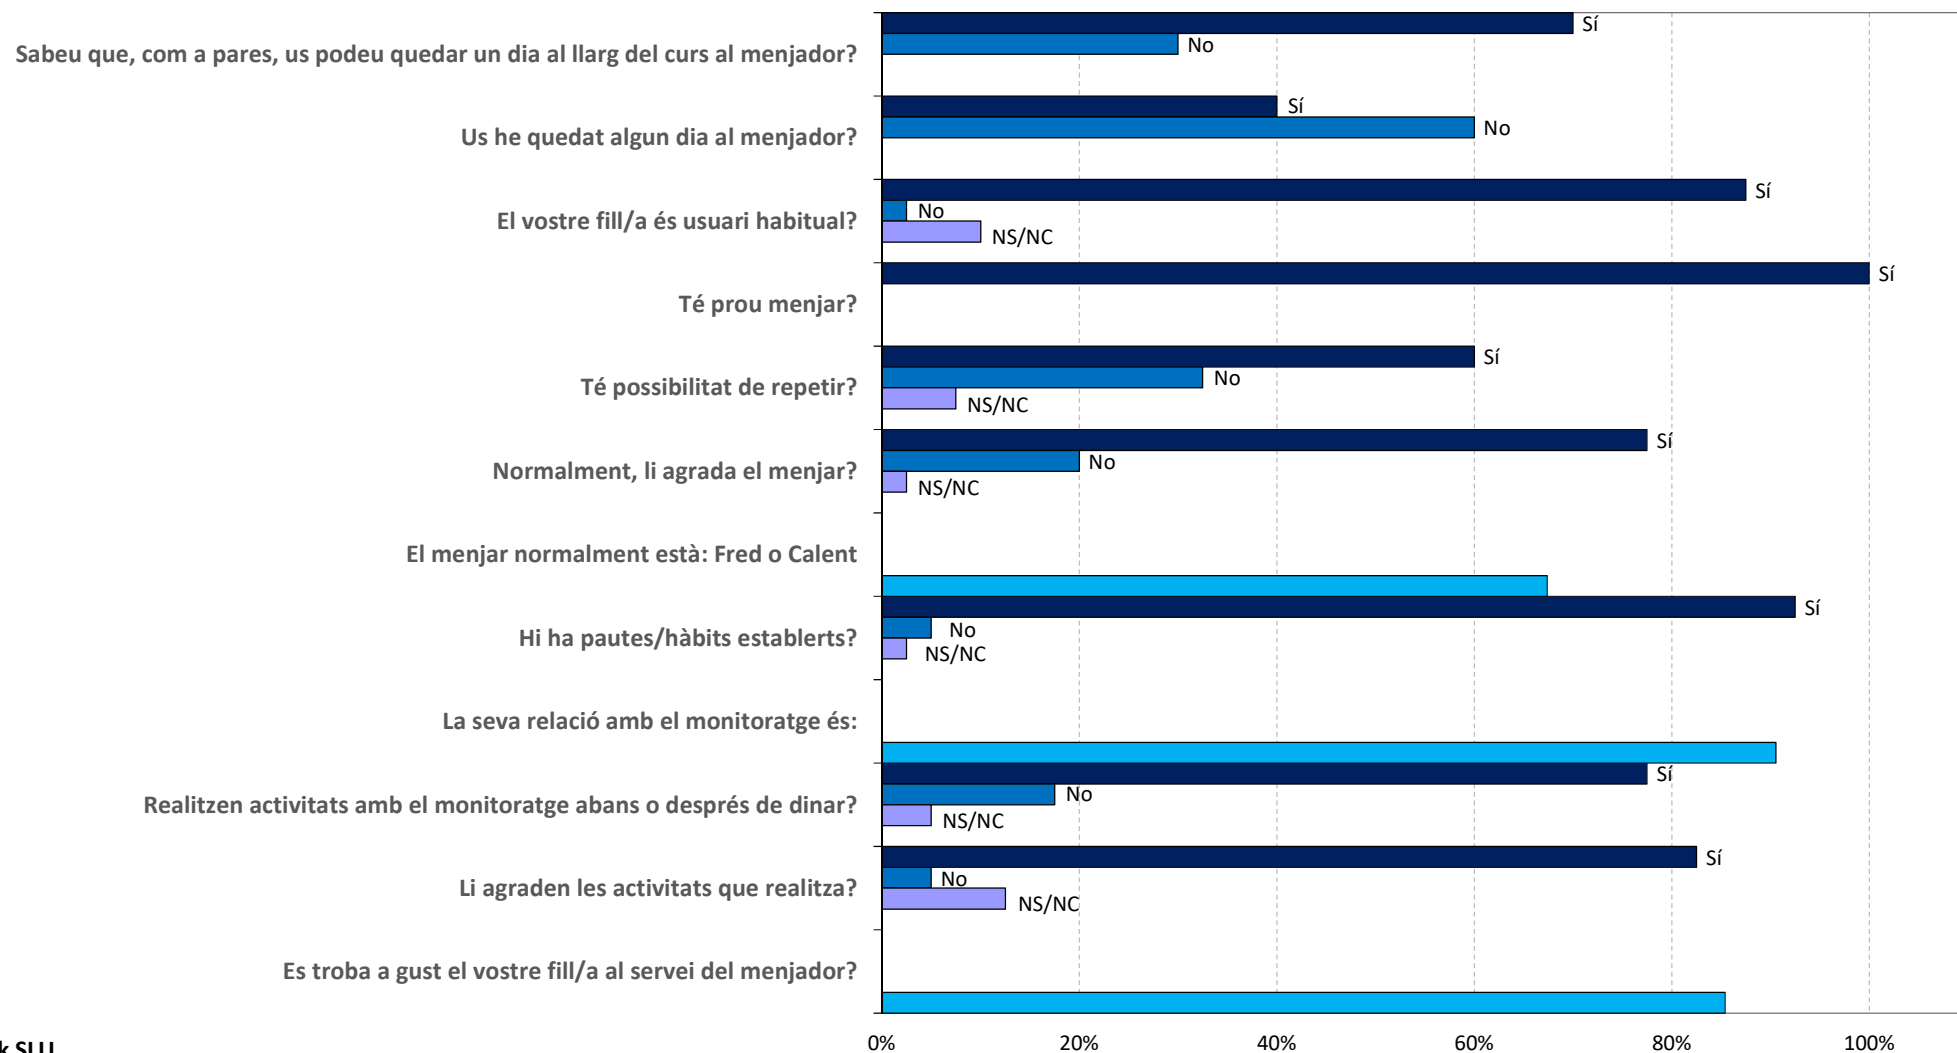

## Menjador Escola La Floresta, curs 2016-17

Aramark SLU

40 respostes sobre un total de 55 usuaris (73%)

Valoració dels usuaris