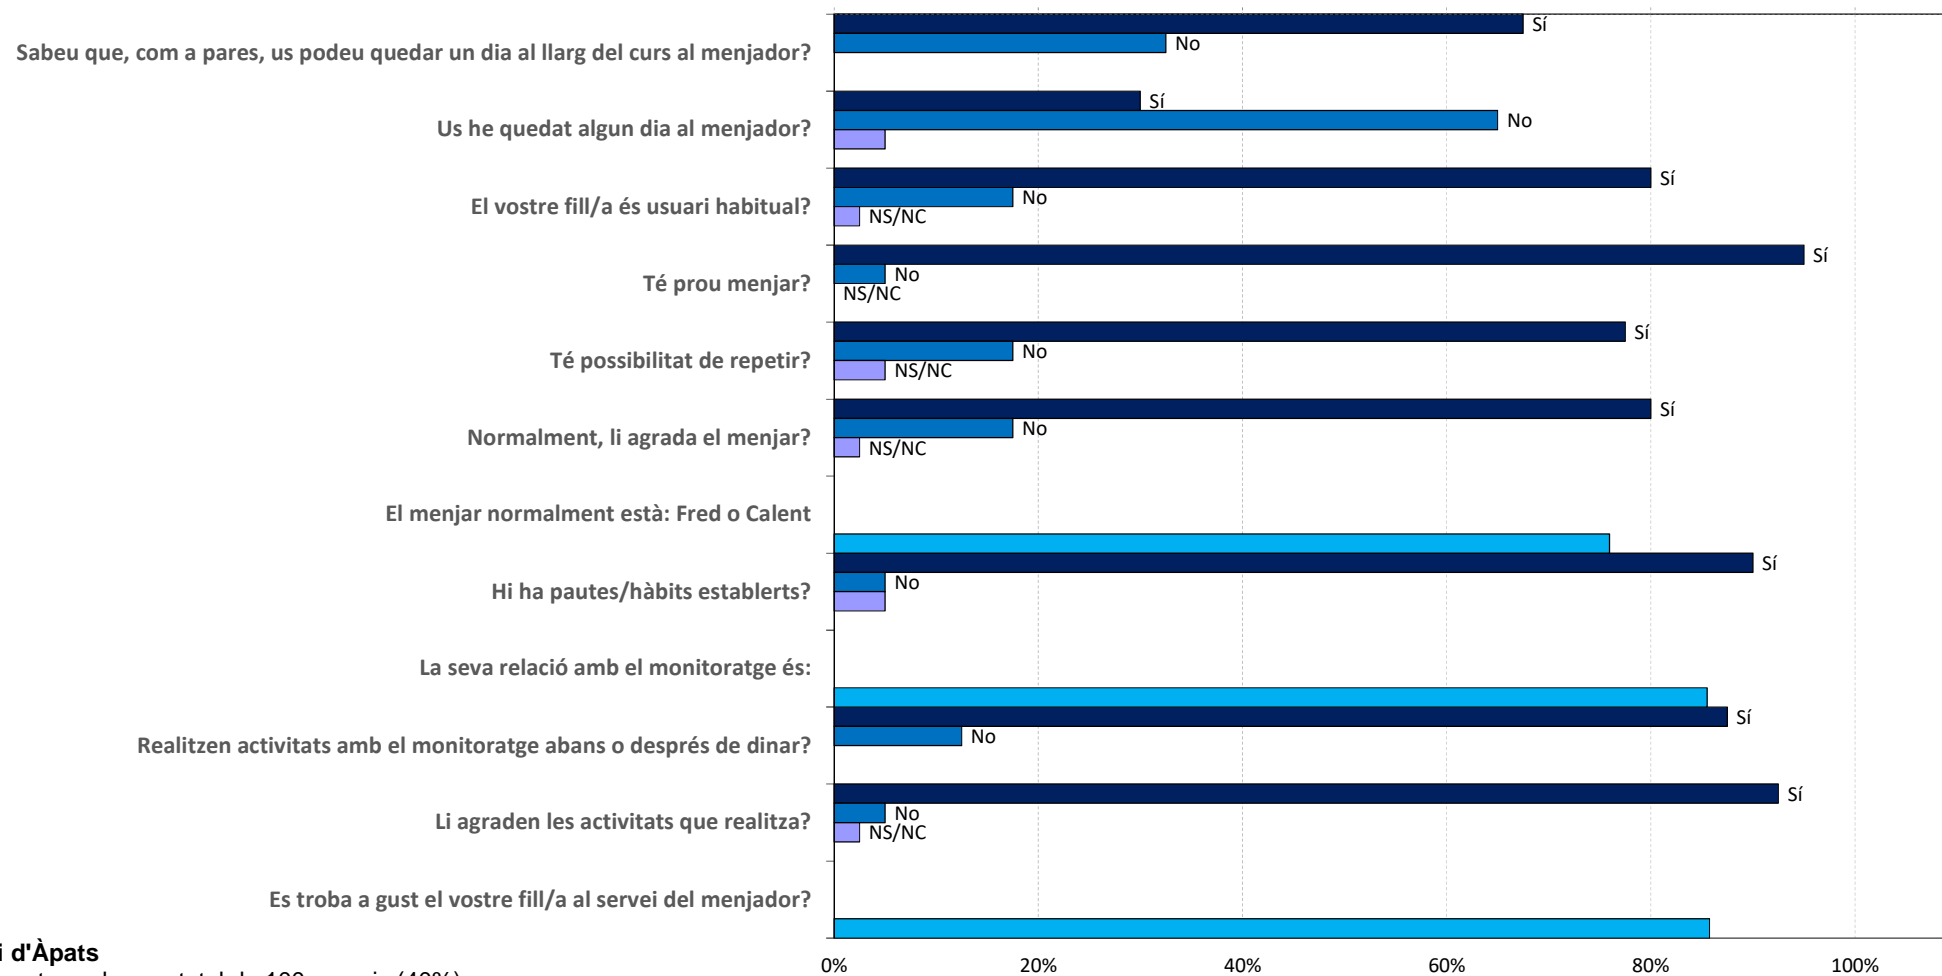

Menjador Escola Sant Salvador, curs 2017-18

Servei d'Àpats

40 respostes sobre un total de 100 usuaris (40%)

Valoració dels usuaris