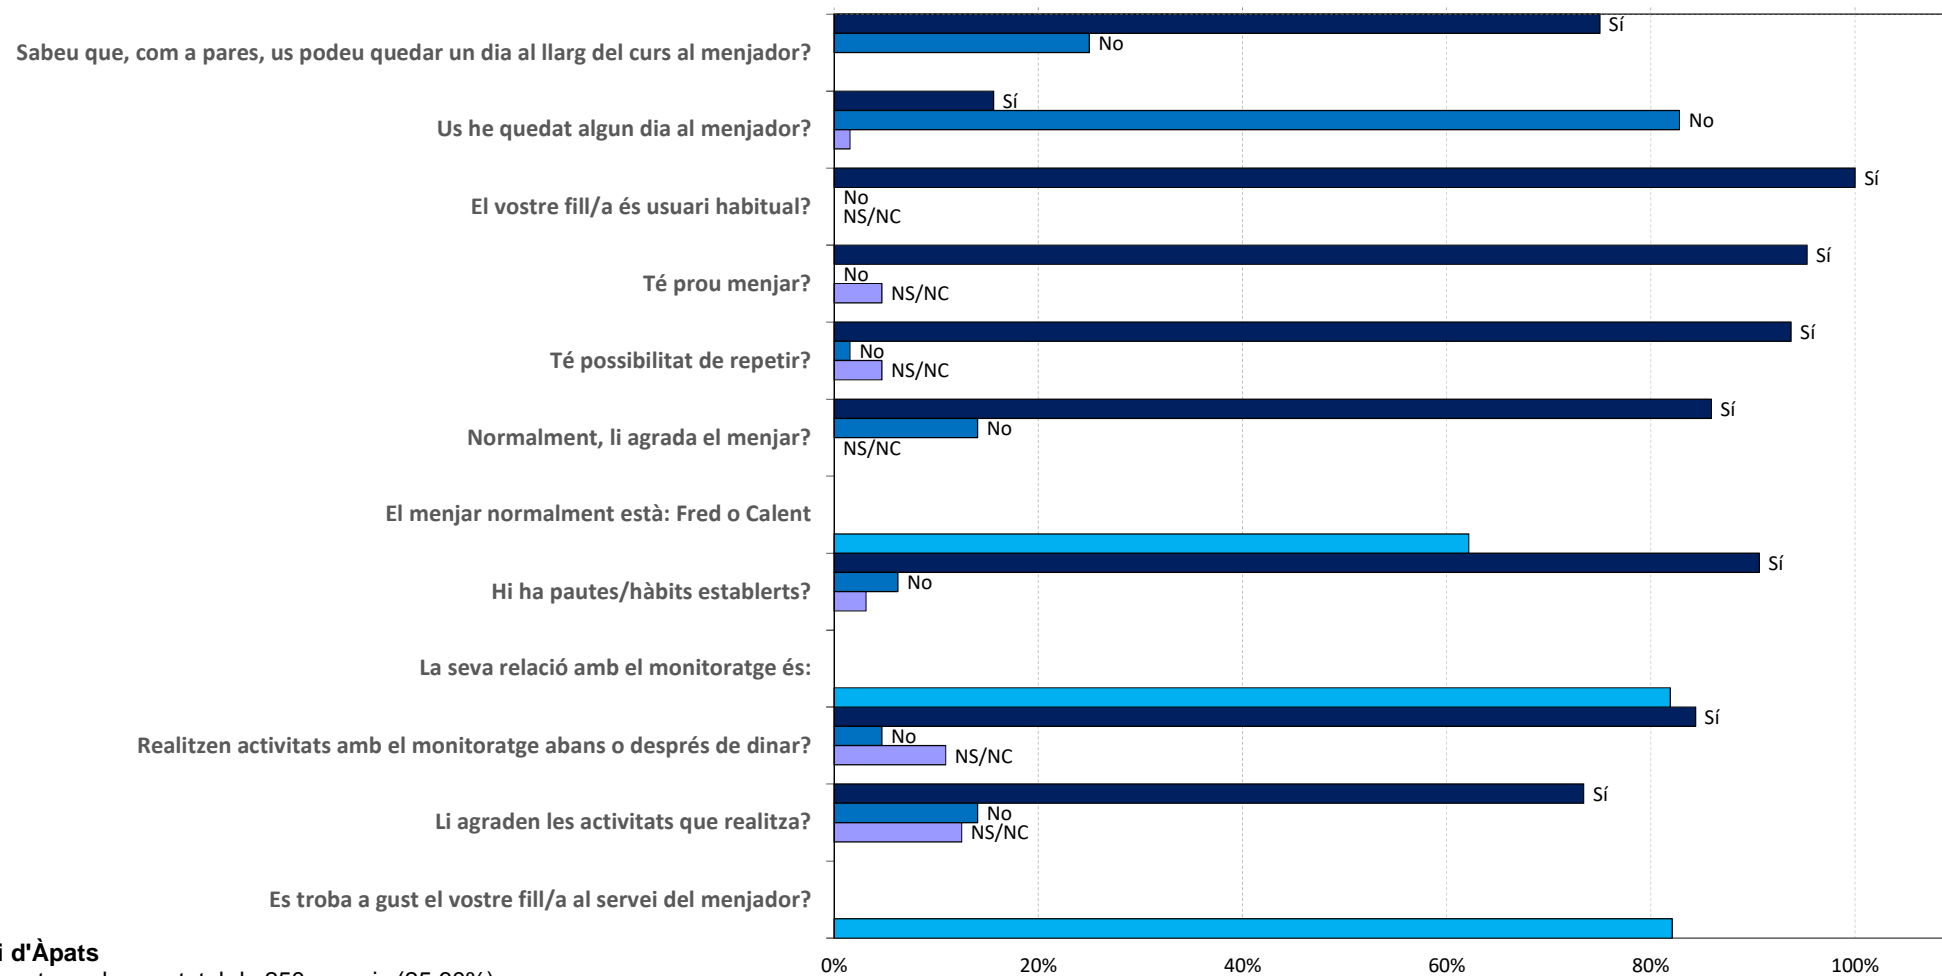

Menjador Escola L'Antina, curs 2017-18

Servei d'Àpats

64 respostes sobre un total de 250 usuaris (25,60%)

Valoració dels usuaris