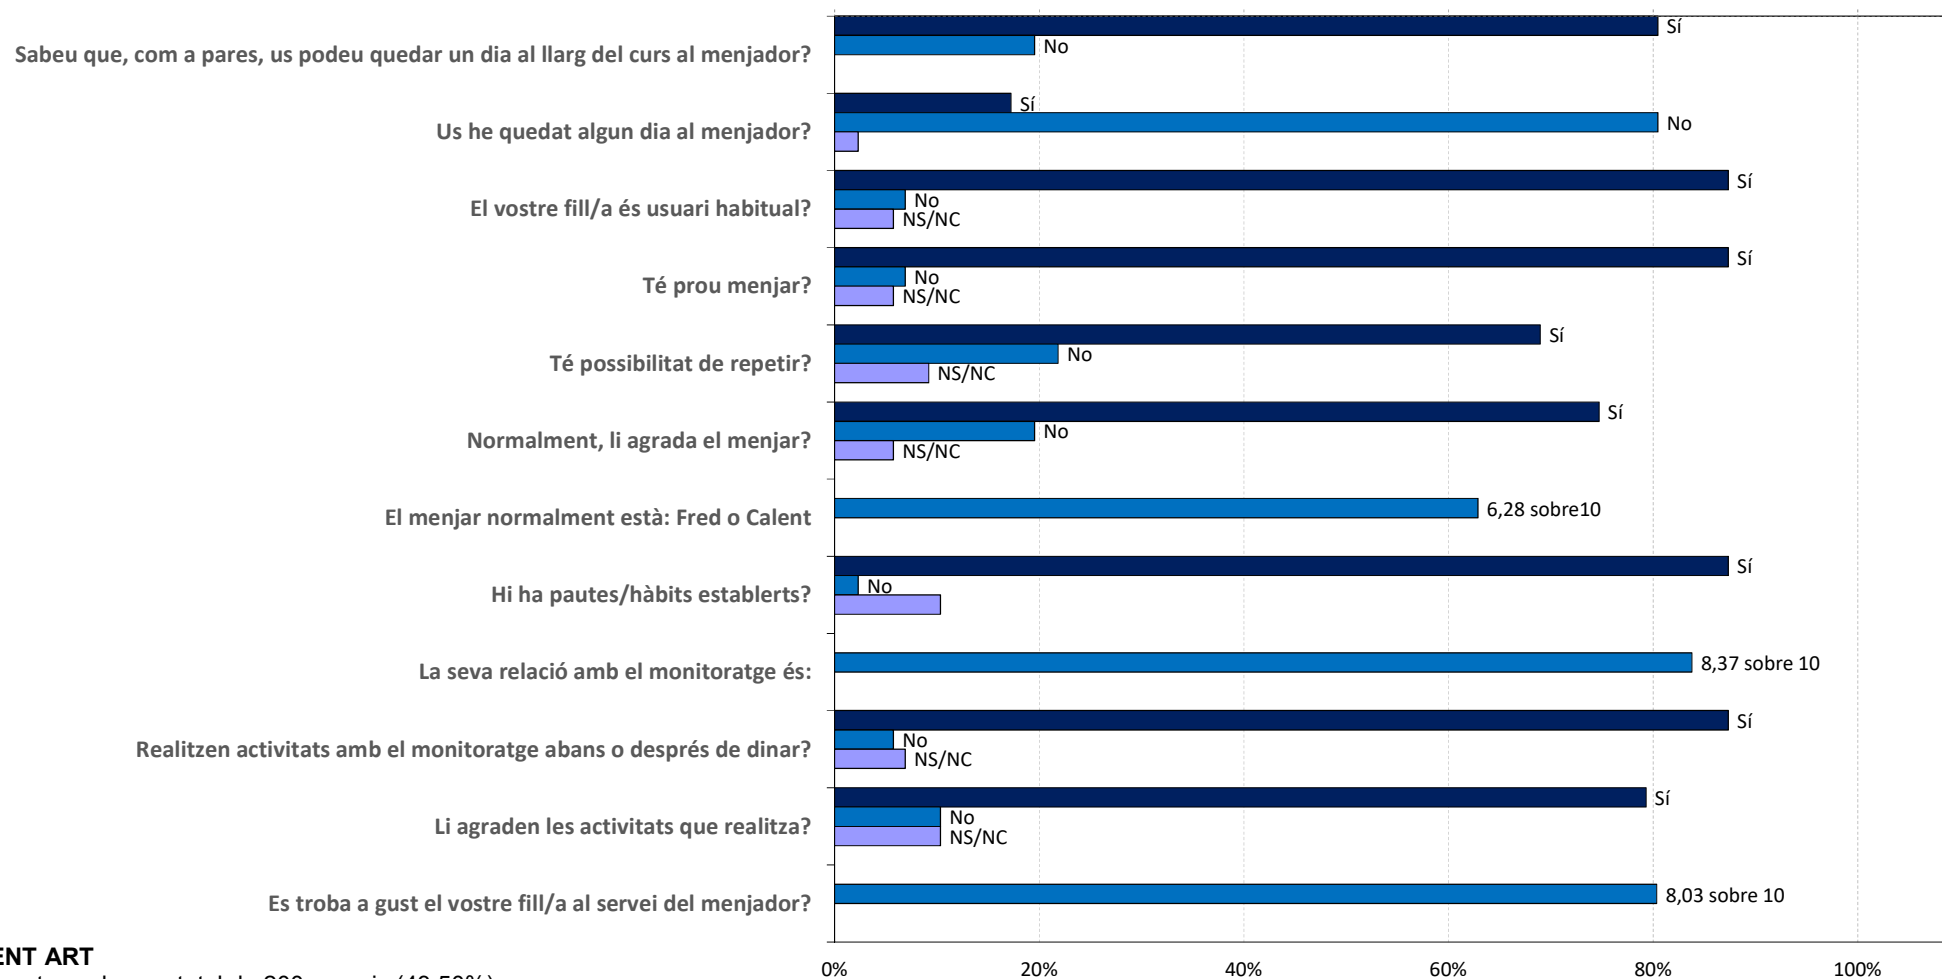

Menjador Escola ELS ANGELS, curs 2018-19

ALIMENT ART

87 respostes sobre un total de 200 usuaris (43,50%)

0% 20% 40% 60% 80% 100%

Valoració dels usuaris